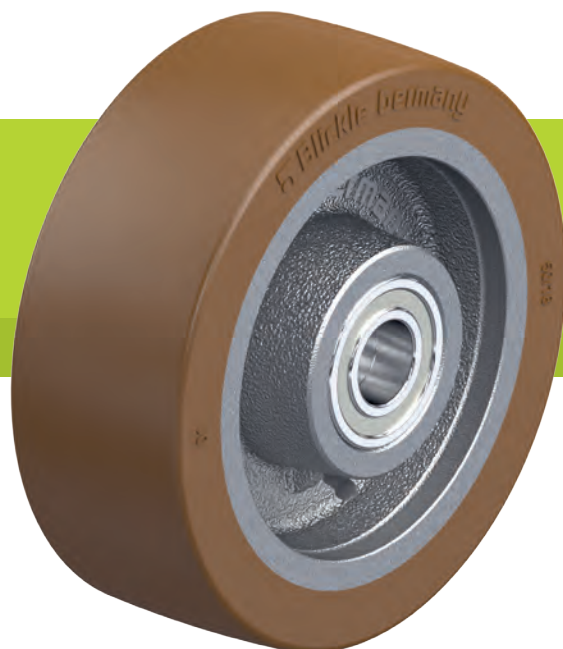

Série GB

Roues fortes charges à bande de roulement polyuréthane Blickle Besthane®, avec corps de roue en fonte

450–1 200 kg

Dureté du revêtement

92 Shore A

Protection du sol / stabilité et bruit de roulement

bien

Résistance au roulement

excellent

Résistance à l'usure

excellent

Bandage / bande de roulement :

- élastomère de polyuréthane de première qualité Blickle Besthane®, dureté 92 Shore A
- très faible résistance au roulement
- haute capacité de charge dynamique**
- très résistant à l'usure
- haute résistance aux coupures et à l'arrachement
- couleur brun, non tachant, non marquant par contact
- très bonne liaison chimique avec le corps de roue

Corps de roue :

- fonte grise robuste
- avec graisseur à partir de roue Ø 150 mm
- peint, couleur argent

Autres caractéristiques :

- haute résistance aux produits chimiques contre de nombreux agents agressifs
- résistance à la température : -20 °C à +70 °C, brièvement jusqu'à +90 °C, capacité de charge réduite au-delà de +40 °C