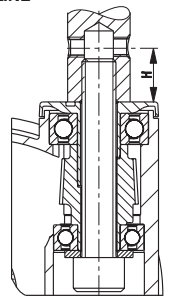

2

Lenkrollen	Lenkrollen mit Feststeller „stop-fix“	Rad-Ø [mm]	Rad- breite [mm]	Rollen- gesamt- breite [mm]	Trag- fähigkeit [kg]	Lagerart	Gesamt- höhe [mm]	Zapfen-Ø [mm]	Zapfen- länge [mm]	Ø Quer- bohrung [mm]	Position Querbohrung (H) [mm]	Ausladung Lenkrolle [mm]
LKDX-PATH 100XK-ZAX51	LKDX-PATH 100XK-FI-ZAX51	100	2 x 18	80	100	Kugellager	103	18	62	M6	30	31
LKDX-PATH 100XK-ZAX55	LKDX-PATH 100XK-FI-ZAX55	100	2 x 18	80	100	Kugellager	103	22	45	M8	20	31
LKDX-PATH 125XK-ZAX51	LKDX-PATH 125XK-FI-ZAX51	125	2 x 20	80	125	Kugellager	130	18	62	M6	30	40
LKDX-PATH 125XK-ZAX55	LKDX-PATH 125XK-FI-ZAX55	125	2 x 20	80	125	Kugellager	130	22	45	M8	20	40

### Varianten / Zubehör

	in elektrisch leitfähiger Ausführung, spurlos	mit kombiniertem Rad- und Richtungs-feststeller (1 x 360°)	Rolle mit Sonderbauhöhe 121 / 135 mm	Rad-Ø 150 mm	in Sonderfarbe
Technische Beschreibung Seite	50	115			
Artikel-Nr.-Zusatz	-ELS	-RIFI	LKDXH-...		
Lieferbar für	alle	Rad-Ø 125 mm	Rad-Ø 100 / 125 mm	auf Anfrage	auf Anfrage